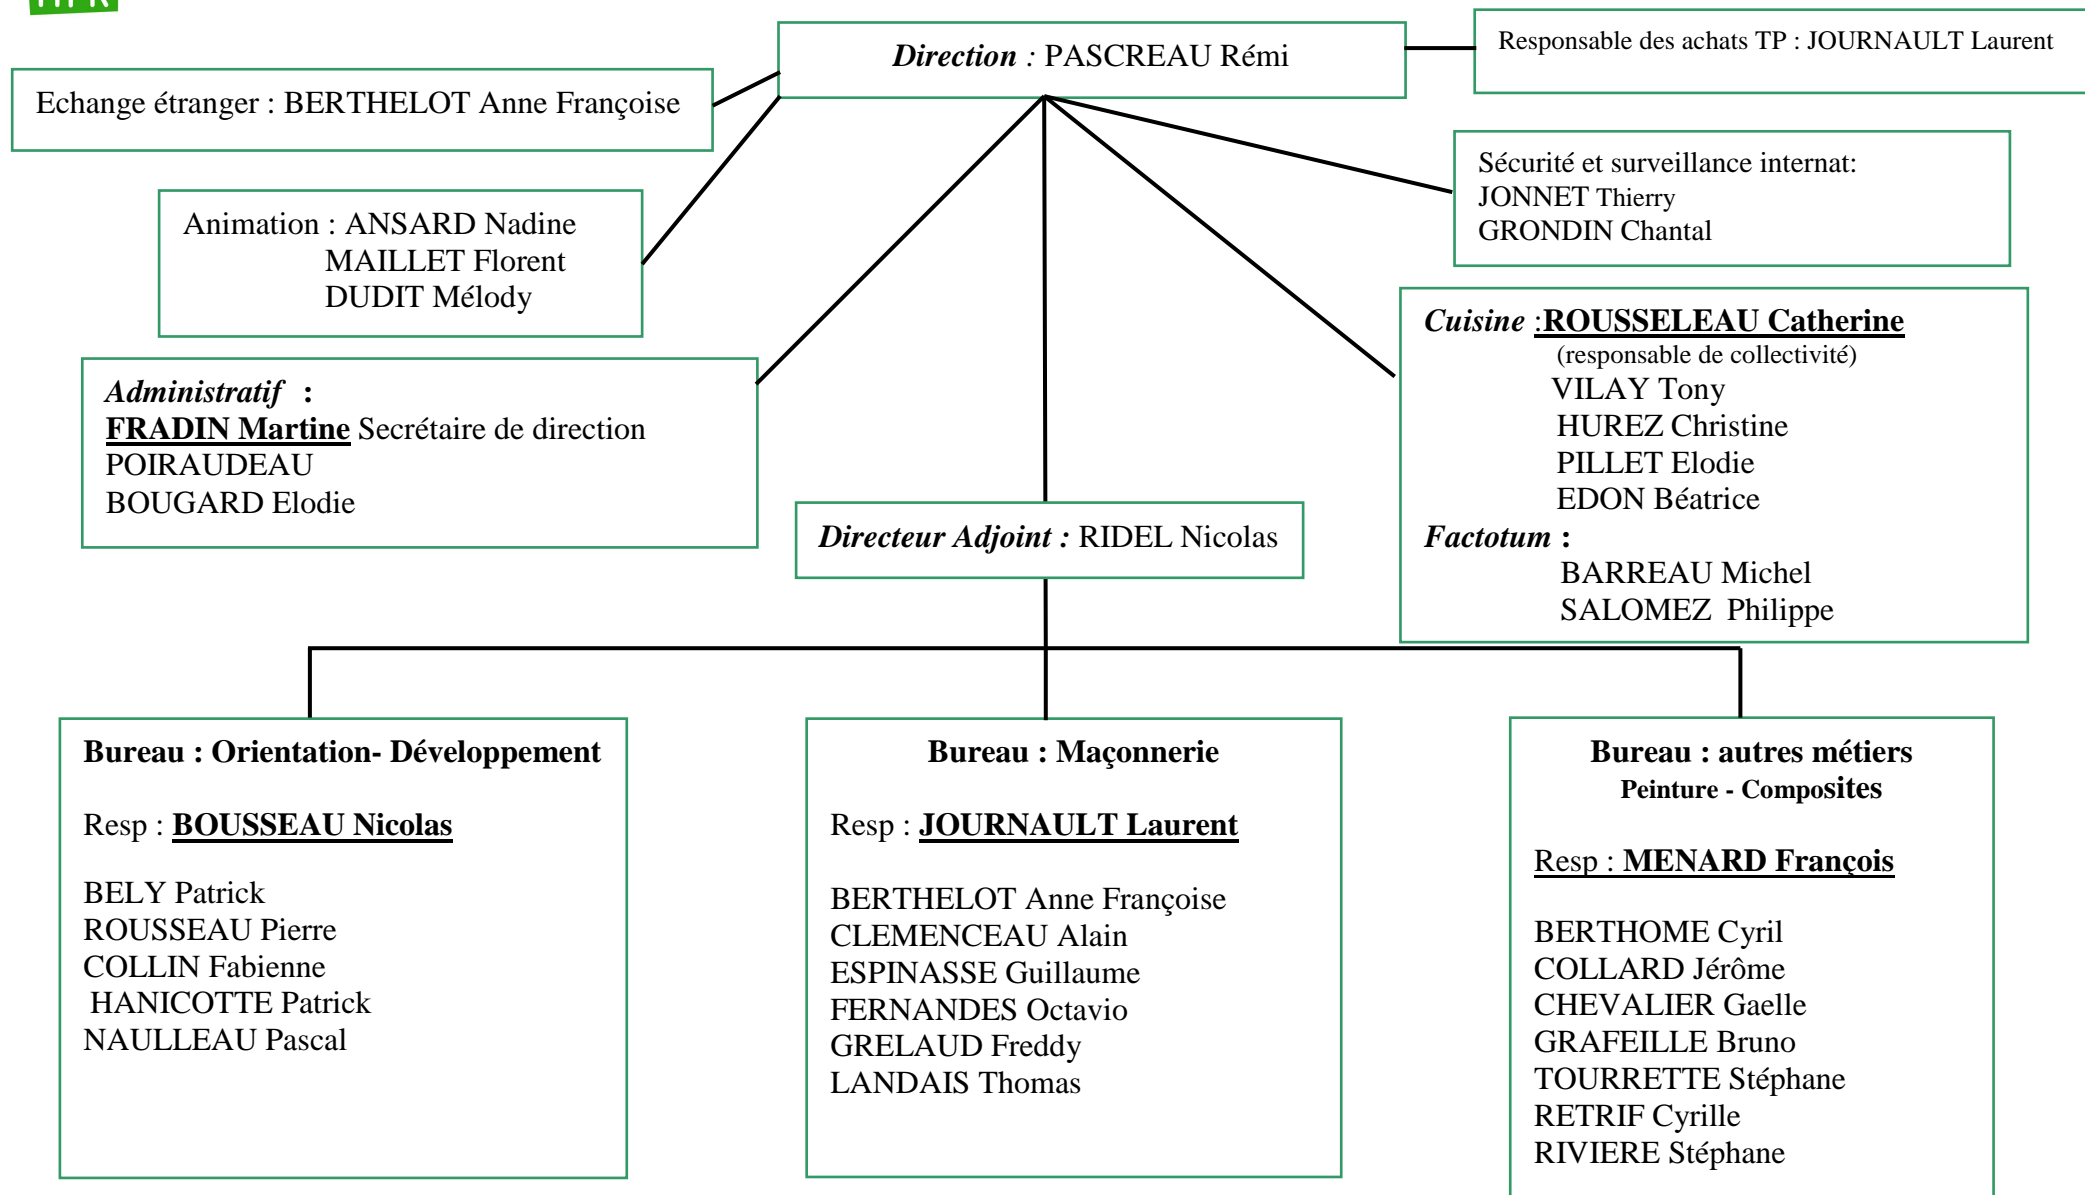

La MAISON FAMILIALE RURALE « la Bouchère » St Gilles Croix de Vie et son personnel  
AU 01 DECEMBRE 2011

Resp : Responsable de bureau